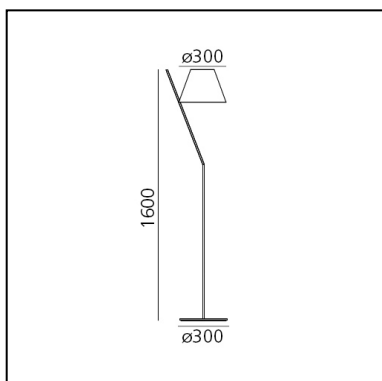

La Petite Floor - Schwarz

Quaglio Simonelli

LUMINAIRE

- Watt: **12W**
- Lichtstrom (lm): **872lm**
- CCT: **2700K**
- Efficiency: **57%**
- Efficacy: **72.70lm/W**
- CRI: **80**

BESCHREIBUNG

Ein archetypischer Leuchterschirm, im Gleichgewicht auf einem geneigten Stab, erzeugt eine balancierte und elegante geometrische Komposition, die durch ihre Schlichtheit besticht. Der Schirm aus leichtem Kunststoff wird von zwei Diffusorplatten oben und unten geschlossen, die ein angenehm weiches direktes und indirektes Licht erzeugen. Das Gelenk trägt den Leuchterschirm an einem minimalen Stützpunkt, der ihn mit dem Aluminiumstab verbindet.

FUNKTIONEN

- Produktcode: **1753030A**
- Farbe: **Schwarz**
- Installation: **Stehleuchte**
- Material: **Polycarbonate, aluminium, methacrylate**
- Serie: **Design Collection**
- Anwendungsbereich: **Innenbeleuchtung**
- design: **Quaglio Simonelli**

DIMENSION

- Breite: **380 mm**
- Höhe: **1600 mm**
- Breite: **300 mm**
- Durchmesser Fuß: **300 mm**

LICHTQUELLEN NICHT ENTHALTEN

- Kategorie: **LED RETROFIT**
- Anzahl: **1**
- Sockel: **E27**