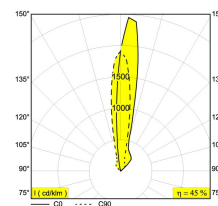

Date _____

_____

Name _____

_____

Client _____

_____

Project name _____

_____

Quote# _____

_____

Type/Quantity _____

_____

LOGIC 60 R MOON 24V 93020 13963 9320

[Web-Link](#)

Installationsausschnittform/-größe: 61 mm

Einbautiefe: 100 mm

Erhältliche Farben: ALU ELOXIERT (13963 9320 ANO)

1 x LED 7,1W / CRI>90 / 3000K / 812lm
REFLECTOR FL-20°
INCL.1 x CABLE H05 RN-F 2 x 1mm² 0,5m
EXCL.LED POWER SUPPLY 24V-DC (non-dimmable)
IEC 60598-2-13 : max.150kg 25N/cm²
ESG 5mm
Other CRI or KELVIN on request

LED Technik: Lichtquelle: 812 lm // 7 W // 115 lm/W
Leuchte: 364 lm // 8 W // 45 lm/W

24V-DC

Klasse: III

Gewicht: 0.5 KG

Schutzpegel: IP67

Mindestabstand: nicht zutreffend

Energy Class: E

Optionen: LOGIC 60 BOX R
CBOX
IP68 CONNECTION KIT
IP68 CONNECTOR 3P

Anforderungen: LED POWER SUPPLY 24V-DC