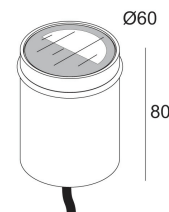

Date _____

_____

Name _____

_____

Client _____

_____

Project name _____

_____

Quote# _____

_____

Type/Quantity _____

_____

LOGIC 60 R MOON 24V 93020 13963 9320

[Web-Link](#)

Installationsausschnittform/-größe: 61 mm

Einbautiefe: 100 mm

Erhältliche Farben: ALU ELOXIERT (13963 9320 ANO)

1 x LED 7,1W / CRI>90 / 3000K / 812lm
REFLECTOR FL-20°
INCL.1 x CABLE H05 RN-F 2 x 1mm² 0,5m
EXCL.LED POWER SUPPLY 24V-DC (non-dimmable)
IEC 60598-2-13 : max.150kg 25N/cm²
ESG 5mm
Other CRI or KELVIN on request

LED Technik: Lichtquelle: 812 lm // 7 W // 115 lm/W
Leuchte: 364 lm // 8 W // 45 lm/W

24V-DC

Klasse: III

Gewicht: 0.5 KG

Schutzpegel: IP67

Mindestabstand: nicht zutreffend

Energy Class: E

Optionen: LOGIC 60 BOX R
CBOX
IP68 CONNECTION KIT
IP68 CONNECTOR 3P

Anforderungen: LED POWER SUPPLY 24V-DC