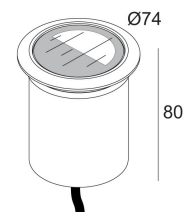

Installationsausschnittform/-größe: 61 mm

Einbautiefe: 100 mm

Erhältliche Farben: ALU ELOXIERT (13964 9320 ANO)
SCHWARZ (13964 9320 B)

1 x LED 7,1W / CRI>90 / 3000K / 812lm
REFLECTOR FL-20°
INCL. 1 x CABLE H05 RN-F 2 x 1mm² 0,5m
EXCL. LED POWER SUPPLY 24V-DC (non-dimmable)
IEC 60598-2-13 : max. 150kg 25N/cm²
ESG 5mm
Other CRI or KELVIN on request

LED Technik: Lichtquelle: 812 lm // 7 W // 115 lm/W
Leuchte: 364 lm // 8 W // 45 lm/W

24V-DC

Klasse: III

Gewicht: 0.5 KG

Schutzpegel: IP67

Mindestabstand: nicht zutreffend

Optionen: LOGIC 60 BOX R
CBOX
IP68 CONNECTION KIT
IP68 CONNECTOR 3P