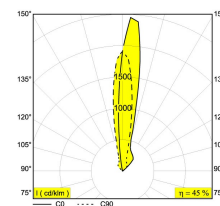

Date

Name

Client

Project name

Quote#

Type/Quantity

LOGIC 60 RAMOON 24V 9320 13964 9320

[Web-Link](#)

Installationsausschnittform/-größe: 61 mm

Einbautiefe: 100 mm

Erhältliche Farben: ALU ELOXIERT (13964 9320 ANO)
SCHWARZ (13964 9320 B)

1 x LED 7,1W / CRI>90 / 3000K / 812lm
REFLECTOR FL-20°
INCL. 1 x CABLE H05 RN-F 2 x 1mm² 0,5m
EXCL. LED POWER SUPPLY 24V-DC (non-dimmable)
IEC 60598-2-13 : max. 150kg 25N/cm²
ESG 5mm
Other CRI or KELVIN on request

LED Technik: Lichtquelle: 812 lm // 7 W // 115 lm/W
Leuchte: 364 lm // 8 W // 45 lm/W

24V-DC

Klasse: III

Gewicht: 0.5 KG

Schutzpegel: IP67

Mindestabstand: nicht zutreffend

Optionen: LOGIC 60 BOX R
CBOX
IP68 CONNECTION KIT
IP68 CONNECTOR 3P