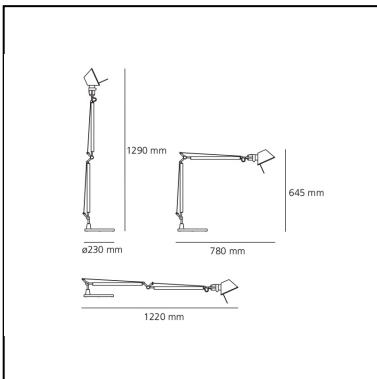

Tolomeo Table - Metal grey - Body Lamp

Michele De Lucchi
Giancarlo Fassina

IP20   

LUMINAIRE

- Watt: **10,5W**
- Spannung (V): **220V-240V**
- Lichtstrom (lm): **615lm**
- CCT: **2700K**
- Efficiency: **58%**
- Efficacy: **61.49lm/W**
- CRI: **80**

Anmerkungen

Interchangeable support: table base, clamp, desk fixed support and twin support that allows two independent lamp units to be fitted. Possibility to mount LED source on E27 Socket. Complete lamp consists of body lamp + accessories

BESCHREIBUNG

Ausrichtbarer Arm aus glänzendem Aluminium; Gelenke aus poliertem Aluminium; Schirm aus mattem Aluminium. Auswechselbare Befestigungen: Tischfuß, Klemme, Schraubbefestigung oder fest installierte Montageplatte zur Befestigung von zwei Leuchten. Mit Federausgleichsystem. Der Code bezieht sich nur auf den Leuchtenkörper

DIMENSION

- Länge: **cm 78**
- Höhe: **cm 64.5**
- Durchmesser Fuß: **cm 23**
- Max Erweiterungslänge: **cm 129**
- Max Erweiterungsbreite: **cm 122**
- Widerstand: **N/D**
- Glühdrahttest: **N/D°**

LICHTQUELLEN NICHT ENTHALTEN