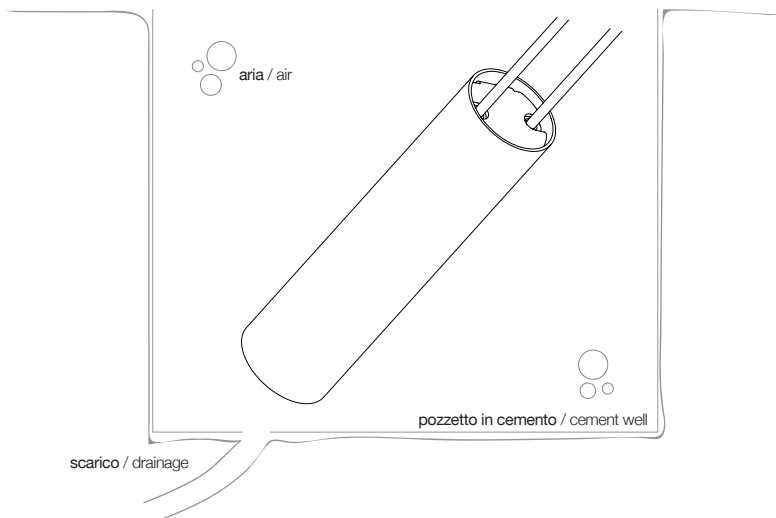

Uomo della Luce XXL

floor

ISTRUZIONI DI MONTAGGIO / ASSEMBLY INSTRUCTIONS / INSTRUCTIONS DE MONTAGE / MONTAGEANLEITUNGEN / INSTRUCCIONES DE MONTAJE

I AVVERTENZE

- Togliere la tensione di alimentazione prima di effettuare l'installazione e per interventi di manutenzione o in caso di cattivo funzionamento.
- Si consiglia l'utilizzo dei guanti in dotazione. Per la pulizia della superficie utilizzare un piumino rimuovi-polvere.
- Non toccare lo schermo protettivo quando la lampada è accesa.
- Se il cavo di alimentazione esterno viene danneggiato, deve essere sostituito esclusivamente dal costruttore o dal suo servizio di assistenza.

tensione di rete / voltage		lampadine / bulbs	trasformatore / transformer	dimmerazione / dimming
220V - 240V		20 x G4 1,5W LED 12V DC	elettronico max 30W	-
		20 x G4 1,5W LED 12V DC	electronic max 30W	-
II classe class	IP44 classe di protezione protection class	 persone suggerite per il montaggio people required for mounting		 MADE IN ITALY

WARNING

NON APRIRE!

La scatola stagna fornita è certificata IP67 solo se non viene manomessa o aperta. In caso di apertura o manomissione la garanzia dell'articolo decade.

DO NOT OPEN!

The water tight box supplied is certified as IP67 only if not opened or tampered.
The article is not covered by guarantee in case of opening or tampering.

NON INTERRARE!

La scatola stagna fornita è provvista di pressacavo ventilato anticondensa certificato IP67 e protetta solo contro brevi immersioni (fino ad 1 mt di profondità) QUINDI NON PUÓ ESSERE INTERRATA.