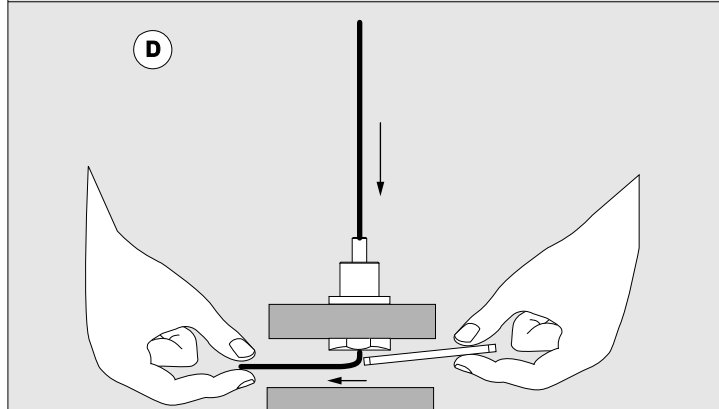

SUPER-OH! 170

DEEL
PARTIE
TEIL
PART
PARTE
PARTE

A

OPTIONAL

INSTALLATION

CABLE BASE R ◇

Ø57 x 41

203 99 55 ◇

◇ = ANO / B / W

CABLE BASE S ◇

57 x 57 x 41

203 99 56 ◇

◇ = ANO / B / W

COVERSET R ◇

204 00 62 ◇

Ø62

204 00 90 ◇

Ø90

204 00 100 ◇

Ø100

◇ = ANO / B / W

COVERSET S ◇

204 62 62 ◇

62 x 62