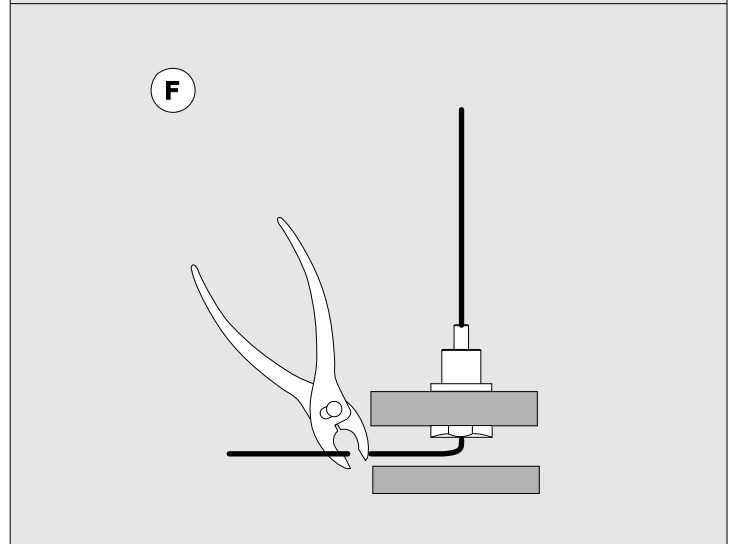

SUPER-OH! 170

DEEL
PARTIE
TEIL
PART
PARTE
PARTE

A

OPTIONAL

INSTALLATION

CABLE BASE R ◇

Ø57 x 41

203 99 55 ◇

◇ = ANO / B / W

CABLE BASE S ◇

57 x 57 x 41

203 99 56 ◇

◇ = ANO / B / W

COVERSET R ◇

204 00 62 ◇

Ø62

204 00 90 ◇

Ø90

204 00 100 ◇

Ø100

◇ = ANO / B / W

COVERSET S ◇

204 62 62 ◇

62 x 62