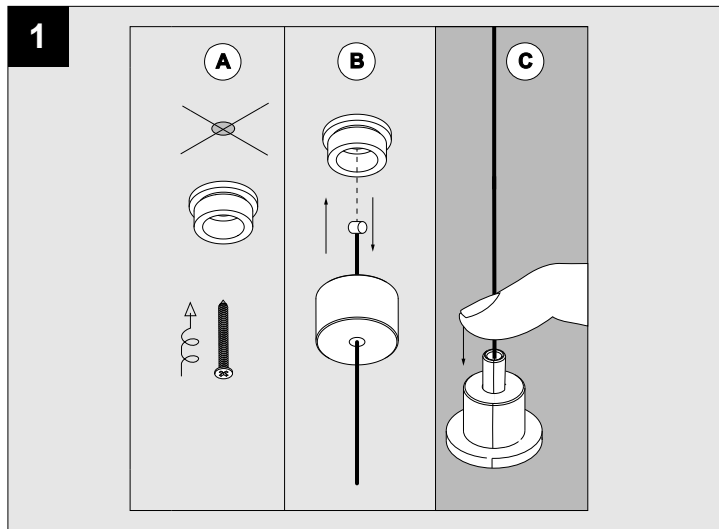

SUPER-OH! 170

DEEL
PARTIE
TEIL
PART
PARTE
PARTE

A

OPTIONAL

INSTALLATION

CABLE BASE R ◇

Ø57 x 41

203 99 55 ◇

◇ = ANO / B / W

CABLE BASE S ◇

57 x 57 x 41

203 99 56 ◇

◇ = ANO / B / W

COVERSET R ◇

204 00 62 ◇

Ø62

204 00 90 ◇

Ø90

204 00 100 ◇

Ø100

◇ = ANO / B / W

COVERSET S ◇

204 62 62 ◇

62 x 62