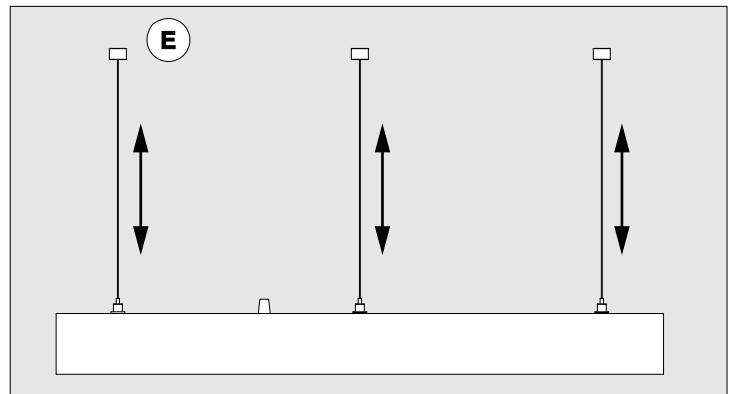

SUPER-OH! 170

DEEL
PARTIE
TEIL
PART
PARTE
PARTE

A

OPTIONAL

INSTALLATION

CABLE BASE R ◇

Ø57 x 41

203 99 55 ◇

◇ = ANO / B / W

CABLE BASE S ◇

57 x 57 x 41

203 99 56 ◇

◇ = ANO / B / W

COVERSET R ◇

204 00 62 ◇

Ø62

204 00 90 ◇

Ø90

204 00 100 ◇

Ø100

◇ = ANO / B / W

COVERSET S ◇

204 62 62 ◇

62 x 62

204 80 80 ◇

80 x 80

204 90 90 ◇

90 x 90

◇ = ANO / B / W

CABLE BASE R