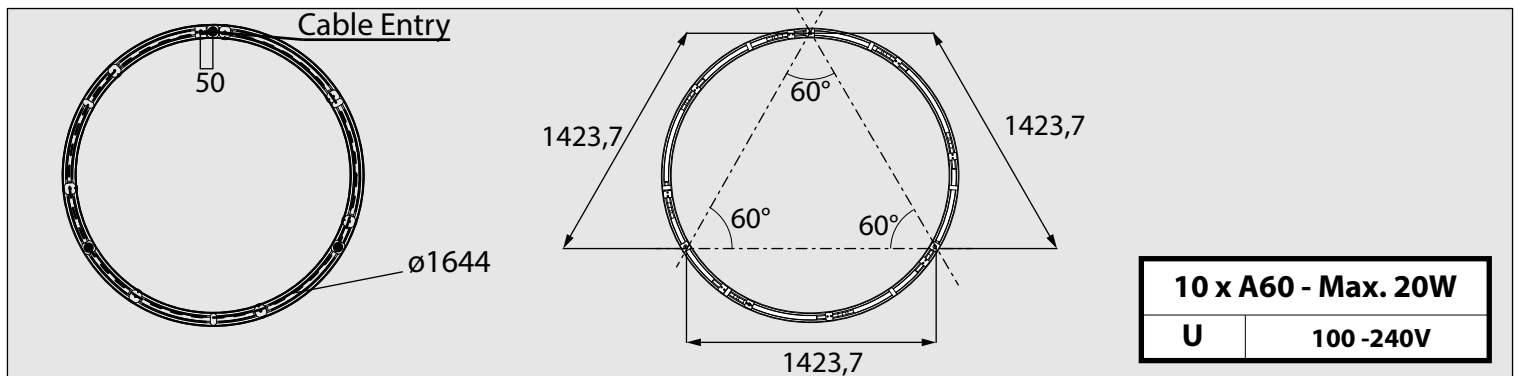

SUPER-OH! 170

DEEL
PARTIE
TEIL
PART
PARTE
PARTE

A

OPTIONAL

INSTALLATION

CABLE BASE R ◇

Ø57 x 41

203 99 55 ◇

◇ = ANO / B / W

CABLE BASE S ◇

57 x 57 x 41

203 99 56 ◇

◇ = ANO / B / W

COVERSET R ◇

204 00 62 ◇

Ø62

204 00 90 ◇

Ø90

204 00 100 ◇

Ø100

◇ = ANO / B / W

COVERSET S ◇

204 62 62 ◇

62 x 62