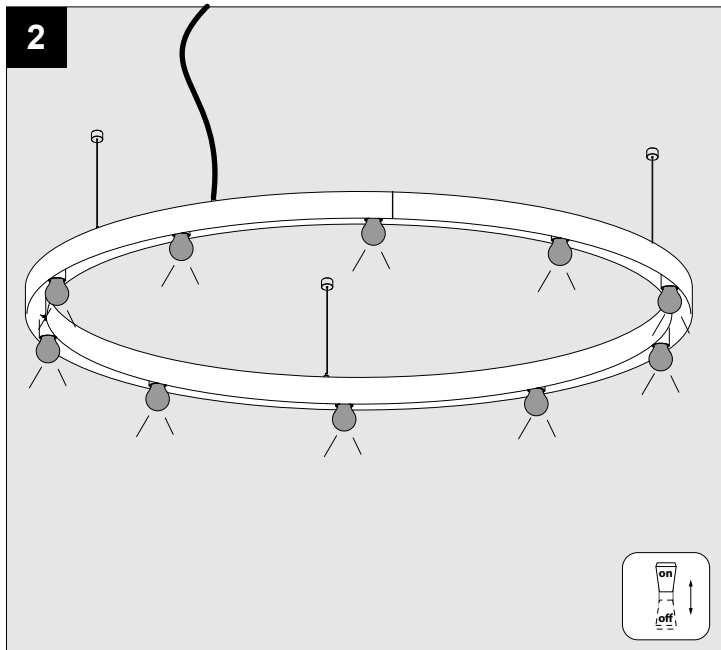

SUPER-OH! 170

DEEL
PARTIE
TEIL
PART
PARTE
PARTE

A

OPTIONAL

INSTALLATION

CABLE BASE R ◇

Ø57 x 41

203 99 55 ◇

◇ = ANO / B / W

CABLE BASE S ◇

57 x 57 x 41

203 99 56 ◇

◇ = ANO / B / W

COVERSET R ◇

204 00 62 ◇

Ø62

204 00 90 ◇

Ø90

204 00 100 ◇

Ø100

◇ = ANO / B / W

COVERSET S ◇

204 62 62 ◇

62 x 62

204 80 80 ◇

80 x 80

204 90 90 ◇

90 x 90

◇ = ANO / B / W

CABLE BASE R