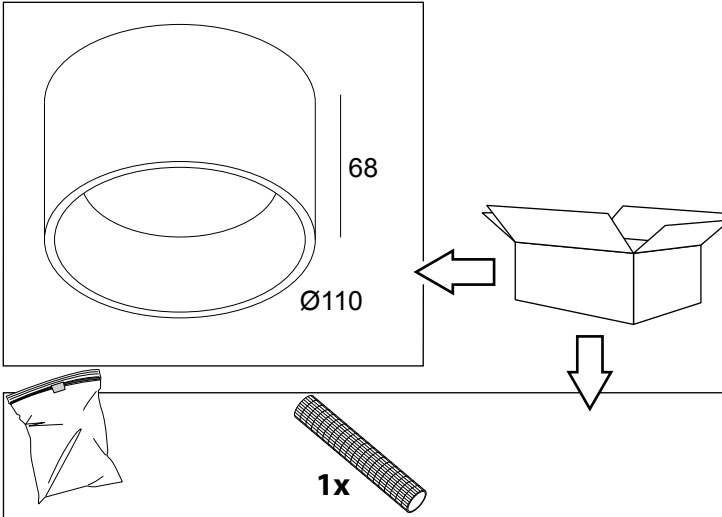

DIRO SBL S ON 83

DEEL
PARTIE
TEIL
PART
PARTE
PARTE

A

U	100V-240V
P	5,9 W

 Beschermtd tegen vaste voorwerpen die groter zijn dan 12 mm
 Protégé contre les objets solides de plus de 12 mm
 Geschützt gegen Festkörper größer als 12 mm
 Protected against solid objects greater than 12 mm
 Protegido contra objetos sólidos superiores a 12 mm
 Protetto contro oggetti solidi più grandi di 12 mm
 ▼ IP20
 ▲ IP43
 Beschermtd tegen vaste voorwerpen die groter zijn dan 1,0 mm - Beschermtd tegen sproeiwater
 Protégé contre les objets solides de plus de 1,0 mm - Protégé contre les pulvérisations d'eau
 Geschützt gegen Festkörper größer als 1,0 mm - Geschützt gegen Sprühwasser
 Protected against solid objects greater than 1,0 mm - Protected against spraying water
 Protegido contra objetos sólidos superiores a 1,0 mm - Protegido contra agua pulverizada
 Protetto contro oggetti solidi più grandi di 1,0 mm - protetto contro gli spruzzi d'acqua