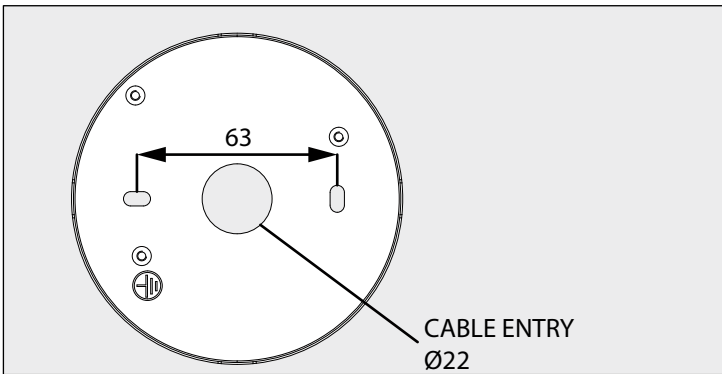

DIRO SBL S ON 83

DEEL
PARTIE
TEIL
PART
PARTE
PARTE

A

U	100V-240V
P	5,9 W

 Beschermtd tegen vaste voorwerpen die groter zijn dan 12 mm
 Protégé contre les objets solides de plus de 12 mm
 Geschützt gegen Festkörper größer als 12 mm
 Protected against solid objects greater than 12 mm
 Protegido contra objetos sólidos superiores a 12 mm
 Protetto contro oggetti solidi più grandi di 12 mm
 ▼ IP20
 ▲ IP43
 Beschermtd tegen vaste voorwerpen die groter zijn dan 1,0 mm - Beschermtd tegen sproeiwater
 Protégé contre les objets solides de plus de 1,0 mm - Protégé contre les pulvérisations d'eau
 Geschützt gegen Festkörper größer als 1,0 mm - Geschützt gegen Sprühwasser
 Protected against solid objects greater than 1,0 mm - Protected against spraying water
 Protegido contra objetos sólidos superiores a 1,0 mm - Protegido contra agua pulverizada
 Protetto contro oggetti solidi più grandi di 1,0 mm - protetto contro gli spruzzi d'acqua