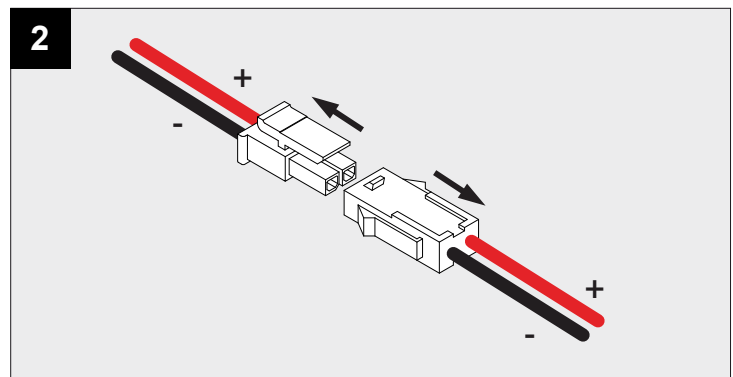

DIRO SBL S ON 83

DEEL
PARTIE
TEIL
PART
PARTE
PARTE

A

U	100V-240V
P	5,9 W

 Beschermtd tegen vaste voorwerpen die groter zijn dan 12 mm
 Protégé contre les objets solides de plus de 12 mm
 Geschützt gegen Festkörper größer als 12 mm
 Protected against solid objects greater than 12 mm
 Protegido contra objetos sólidos superiores a 12 mm
 Protetto contro oggetti solidi più grandi di 12 mm
 ▼ IP20
 ▲ IP43
 Beschermtd tegen vaste voorwerpen die groter zijn dan 1,0 mm - Beschermtd tegen sproeiwater
 Protégé contre les objets solides de plus de 1,0 mm - Protégé contre les pulvérisations d'eau
 Geschützt gegen Festkörper größer als 1,0 mm - Geschützt gegen Sprühwasser
 Protected against solid objects greater than 1,0 mm - Protected against spraying water
 Protegido contra objetos sólidos superiores a 1,0 mm - Protegido contra agua pulverizada
 Protetto contro oggetti solidi più grandi di 1,0 mm - protetto contro gli spruzzi d'acqua

 Goederen zijn dubbel geïsoleerd - geen aarding nodig
 Les produits ont une isolation double et ne peuvent pas être mis à la terre
 Güter sind doppelt isoliert und müssen nicht geerdet werden
 Goods have double insulation and must not be grounded
 Los productos tienen u aislamiento doble y no se pueden conectar a tierra
 I prodotti possiedono un doppio isolamento e non devono essere collegati a terra