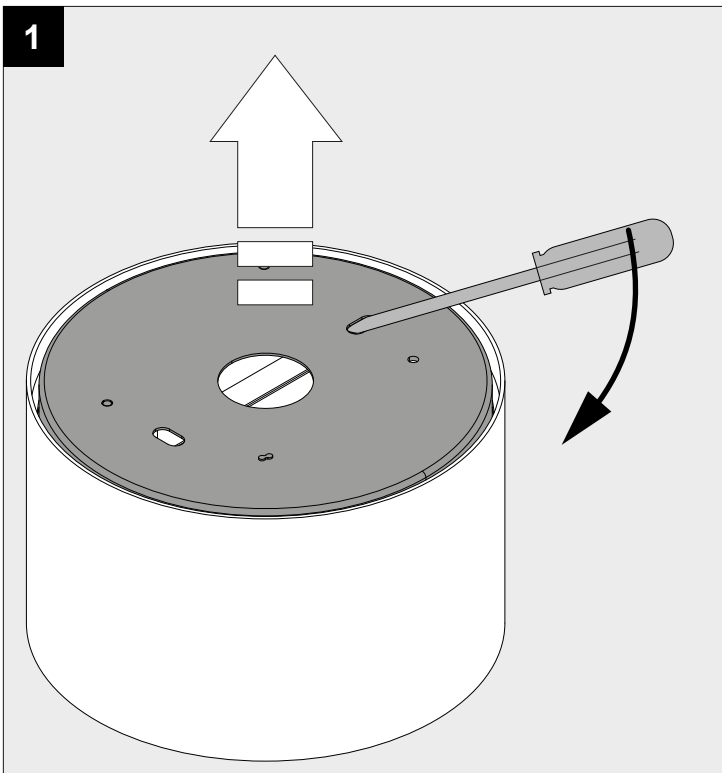

DIRO SBL S ON 83

DEEL
PARTIE
TEIL
PART
PARTE
PARTE

A

U	100V-240V
P	5,9 W

 Beschermtd tegen vaste voorwerpen die groter zijn dan 12 mm
 Protégé contre les objets solides de plus de 12 mm
 Geschützt gegen Festkörper größer als 12 mm
 Protected against solid objects greater than 12 mm
 Protegido contra objetos sólidos superiores a 12 mm
 Protetto contro oggetti solidi più grandi di 12 mm
 ▼ IP20
 ▲ IP43
 Beschermtd tegen vaste voorwerpen die groter zijn dan 1,0 mm - Beschermtd tegen sproeiwater
 Protégé contre les objets solides de plus de 1,0 mm - Protégé contre les pulvérisations d'eau
 Geschützt gegen Festkörper größer als 1,0 mm - Geschützt gegen Sprühwasser
 Protected against solid objects greater than 1,0 mm - Protected against spraying water
 Protegido contra objetos sólidos superiores a 1,0 mm - Protegido contra agua pulverizada
 Protetto contro oggetti solidi più grandi di 1,0 mm - protetto contro gli spruzzi d'acqua

 Goederen zijn dubbel geïsoleerd - geen aarding nodig
 Les produits ont une isolation double et ne peuvent pas être mis à la terre
 Güter sind doppelt isoliert und müssen nicht geerdet werden
 Goods have double insulation and must not be grounded
 Los productos tienen u aislamiento doble y no se pueden conectar a tierra
 I prodotti possiedono un doppio isolamento e non devono essere collegati a terra