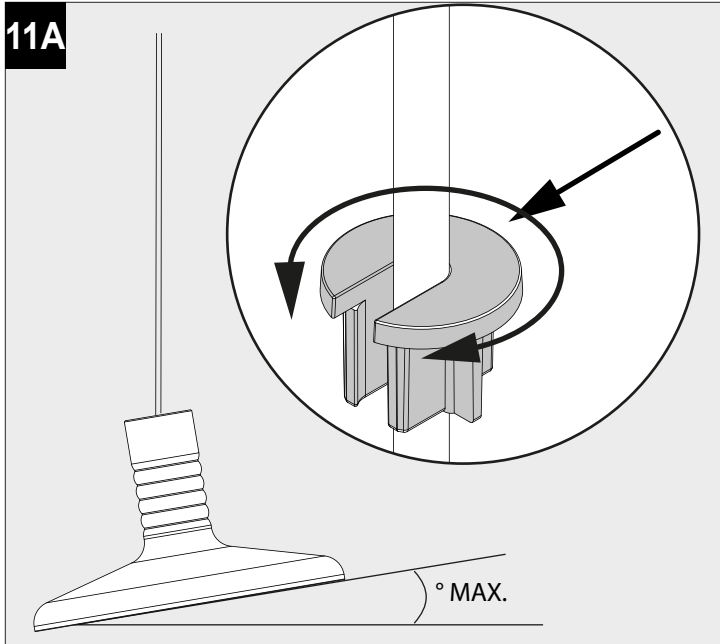

CAUTION! CLEAN BY USING A DAMP MICROFIBER CLOTH IN A DELICATE WAY

De verlichtingsbron van dit verlichtingstoestel zal enkel door de fabrikant of door de fabrikant aangestelde installateur vervangen worden.

La source lumière de cet appareil ne sera remplacée que par l'entrepreneur ou par un agent reconnu.

Das enthaltene Leuchtmittel sollte nur durch entsprechendes Fachpersonal ersetzt werden.

The light source contained in this luminaire shall only be replaced by the manufacturer or his service agent.

La fuente de iluminación que tiene esta luminaria sólo puede remplazarse por el fabricante o por un instalador autorizado.

La sorgente luminosa incorporata in questo apparecchio può essere sostituita solo dal produttore, da un suo centro assistenza oppure da una persona in possesso della necessaria abilitazione.