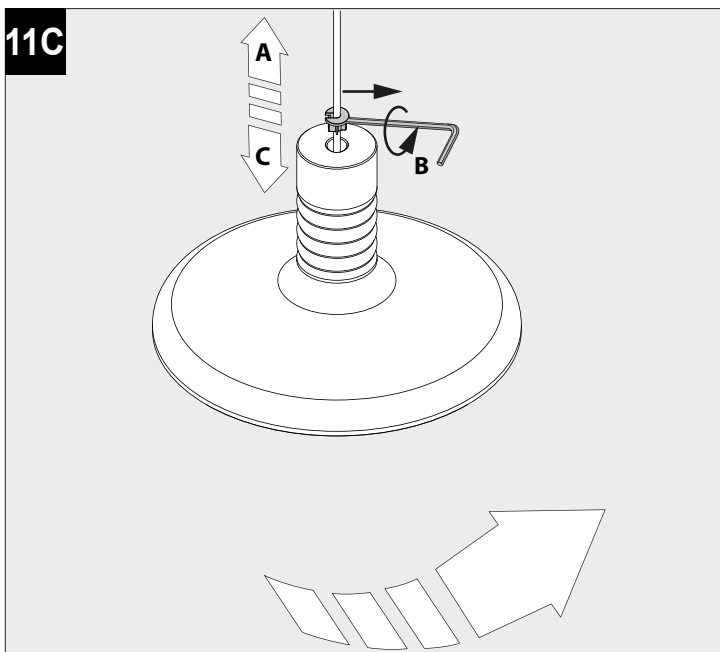

CAUTION! CLEAN BY USING A DAMP MICROFIBER CLOTH IN A DELICATE WAY

De verlichtingsbron van dit verlichtingstoestel zal enkel door de fabrikant of door de fabrikant aangestelde installateur vervangen worden.

La source lumière de cet appareil ne sera remplacée que par l'entrepreneur ou par un agent reconnu.

Das enthaltene Leuchtmittel sollte nur durch entsprechendes Fachpersonal ersetzt werden.

The light source contained in this luminaire shall only be replaced by the manufacturer or his service agent.

La fuente de iluminación que tiene esta luminaria sólo puede remplazarse por el fabricante o por un instalador autorizado.

La sorgente luminosa incorporata in questo apparecchio può essere sostituita solo dal produttore, da un suo centro assistenza oppure da una persona in possesso della necessaria abilitazione.