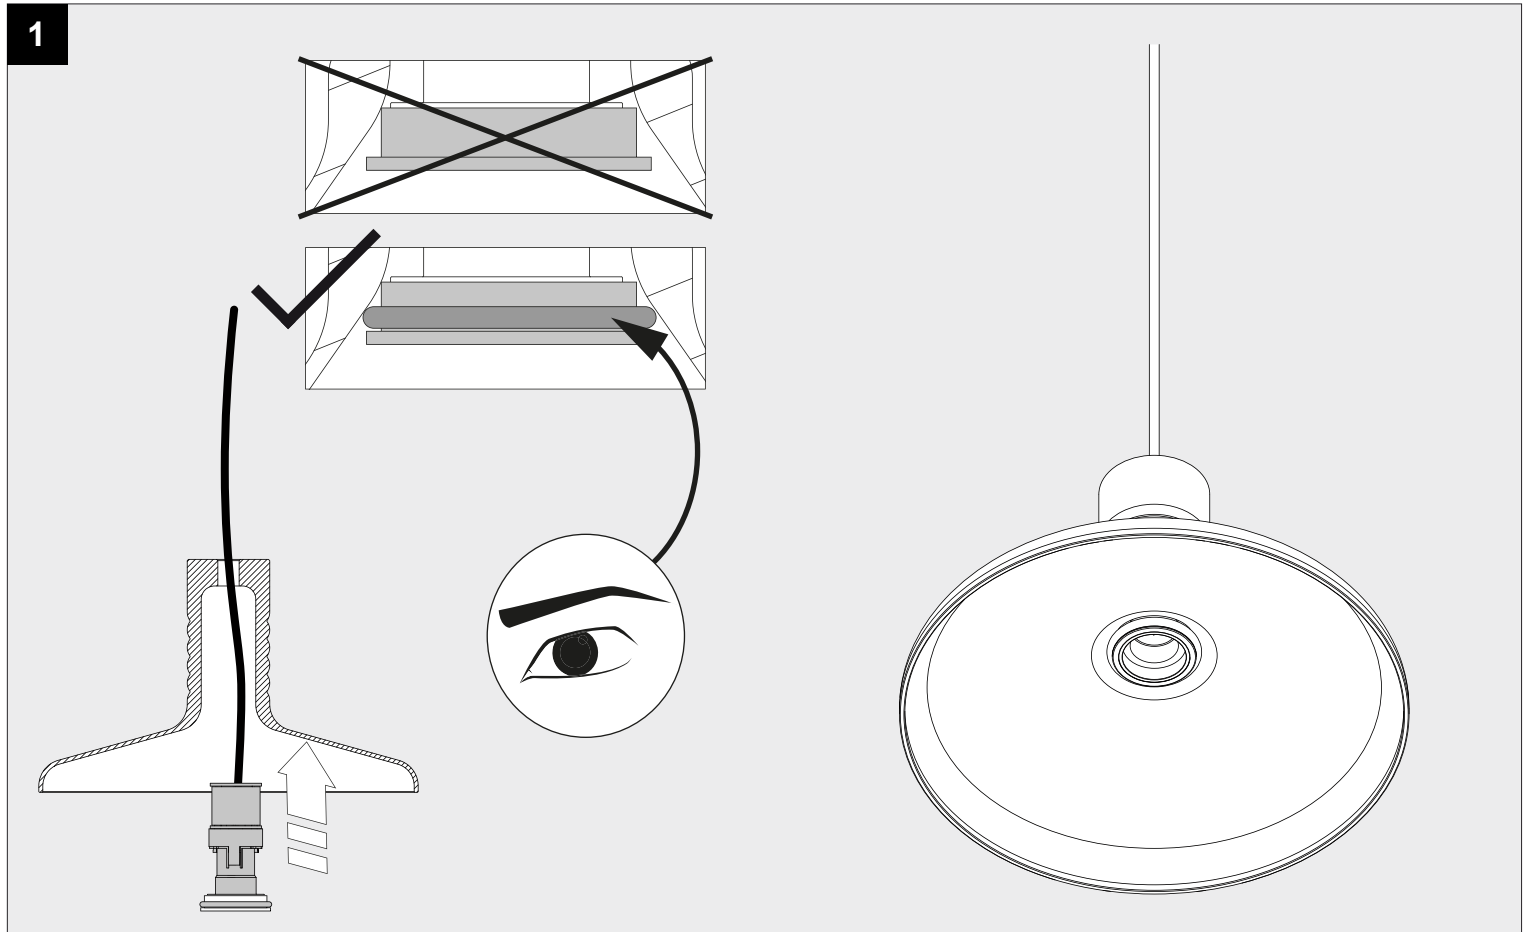

OPTIONAL		ACCESSORIES	
CEILING BASE 3R	23945 0020	MILES TUBE	23944 0010
OR			
CEILING BASE 3L	23945 0010	AVAILABLE COLORS	
		MILES C2 E27 PINK	23914 0000
		MILES C2 E27 SMOKE	23915 0000
		MILES C2 E27 MIST	23916 0000
		MILES C2 E27 AMBER	23917 0000

P_o	A60/E27 LED / MAX 20W
U	100-240V

IP20
Beschermd tegen vaste voorwerpen die groter zijn dan 12 mm
Protégé contre les objets solides de plus de 12 mm
Geschützt gegen Festkörper größer als 12 mm
Protected against solid objects greater than 12 mm
Protegido contra objetos sólidos superiores a 12 mm
Protetto contro oggetti solidi più grandi di 12 mm

⚠
Voorzien van aardingsaansluiting
Avec mise à la terre
Ausgerüstet mit Erdungsanschluss
Provided with grounding
Con la toma de tierra
Con presa a terra