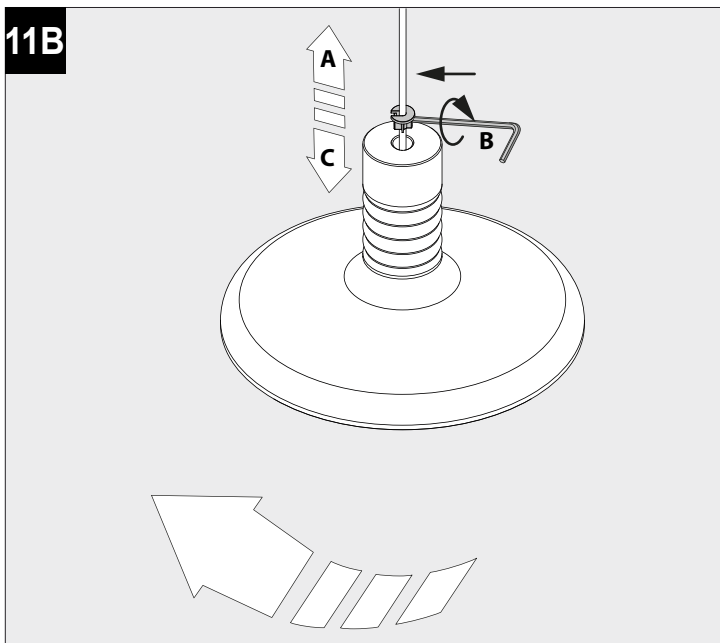

CAUTION! CLEAN BY USING A DAMP MICROFIBER CLOTH IN A DELICATE WAY

De verlichtingsbron van dit verlichtingstoestel zal enkel door de fabrikant of door de fabrikant aangestelde installateur vervangen worden.

La source lumière de cet appareil ne sera remplacée que par l'entrepreneur ou par un agent reconnu.

Das enthaltene Leuchtmittel sollte nur durch entsprechendes Fachpersonal ersetzt werden.

The light source contained in this luminaire shall only be replaced by the manufacturer or his service agent.

La fuente de iluminación que tiene esta luminaria sólo puede remplazarse por el fabricante o por un instalador autorizado.

La sorgente luminosa incorporata in questo apparecchio può essere sostituita solo dal produttore, da un suo centro assistenza oppure da una persona in possesso della necessaria abilitazione.