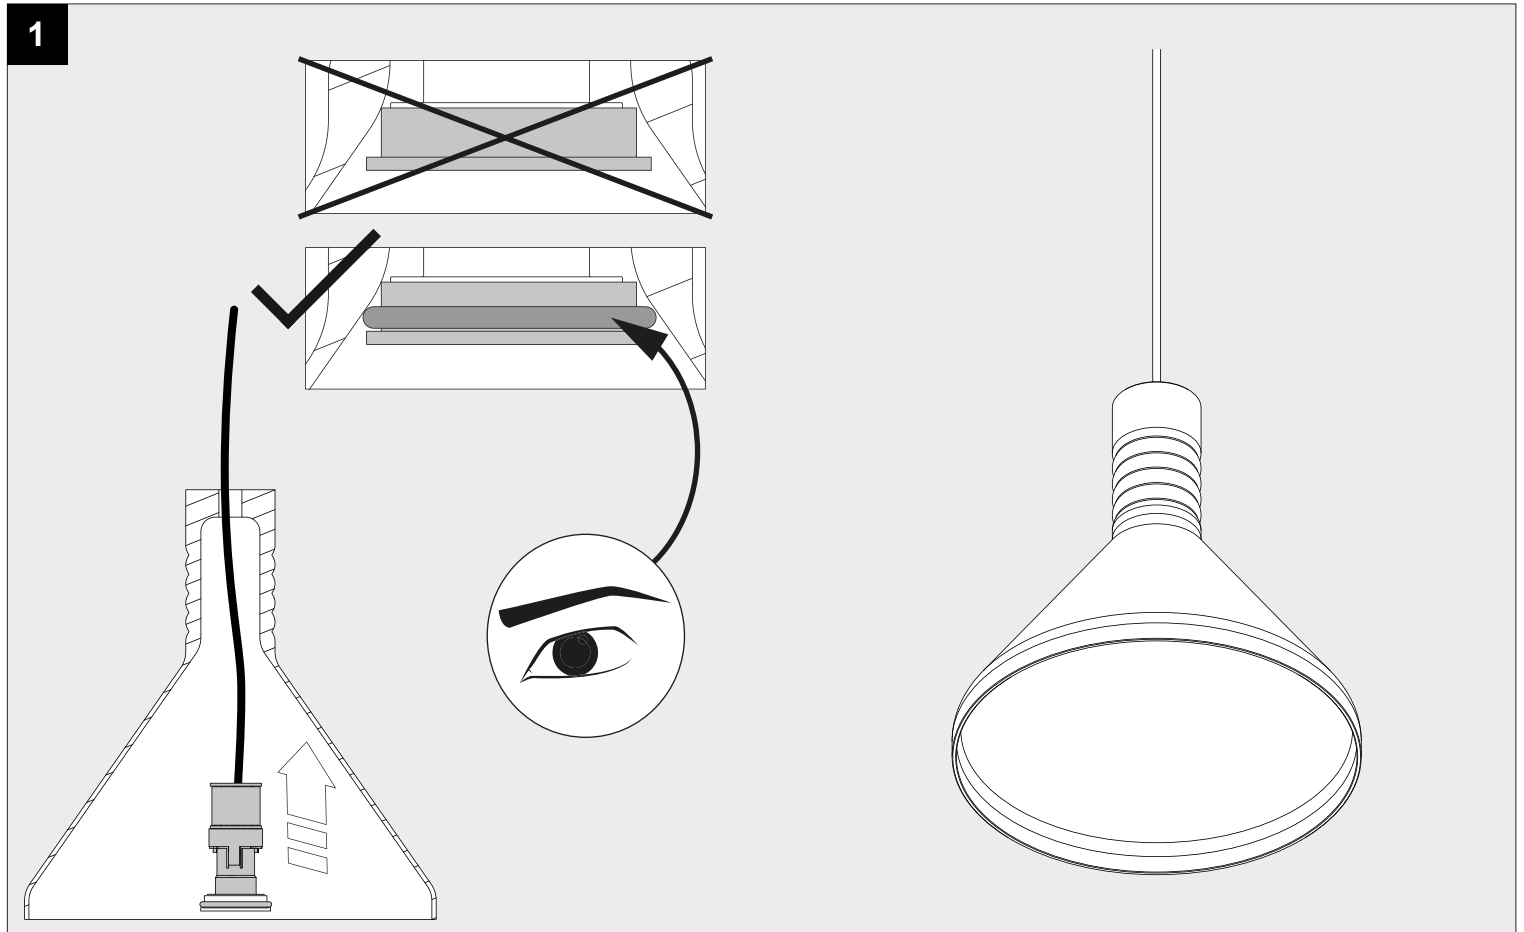

OPTIONAL		ACCESSORIES	
CEILING BASE 3R	23945 0020	MILES TUBE	23944 0010
OR			
CEILING BASE 3L	23945 0010	AVAILABLE COLORS	
		MILES C1 E27 PINK	23910 0000
		MILES C1 E27 SMOKE	23911 0000
		MILES C1 E27 MIST	23912 0000
		MILES C1 E27 AMBER	23913 0000

P.	A60/E27 LED / MAX 20W
U	100-240V

IP20
Beschermd tegen vaste voorwerpen die groter zijn dan 12 mm
Protégé contre les objets solides de plus de 12 mm
Geschützt gegen Festkörper größer als 12 mm
Protected against solid objects greater than 12 mm
Protegido contra objetos sólidos superiores a 12 mm
Protetto contro oggetti solidi più grandi di 12 mm

I
Voorzien van aardingsaansluiting
Avec mise à la terre
Ausgerüst tet mit Erdungsanschluss
Provided with grounding
Con la toma de tierra
Con presa a terra