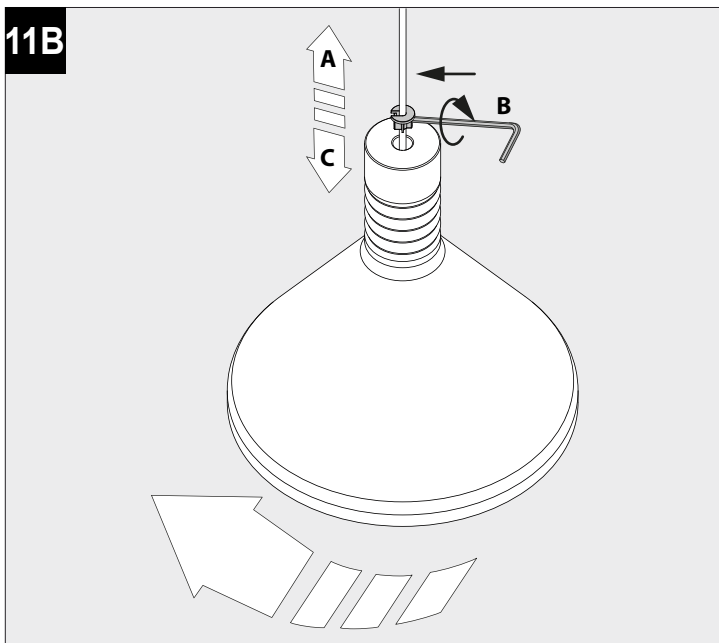

CAUTION! CLEAN BY USING A DAMP MICROFIBER CLOTH IN A DELICATE WAY

De verlichtingsbron van dit verlichtingstoestel zal enkel door de fabrikant of door de fabrikant aangestelde installateur vervangen worden.

La source lumière de cet appareil ne sera remplacée que par l'entreprise ou par un agent reconnu.

Das enthaltene Leuchtmittel sollte nur durch entsprechendes Fachpersonal ersetzt werden.

The light source contained in this luminaire shall only be replaced by the manufacturer or his service agent.

La fuente de iluminación que tiene esta luminaria sólo puede reemplazarse por el fabricante o por un instalador autorizado.

La sorgente luminosa incorporata in questo apparecchio può essere sostituita solo dal produttore, da un suo centro assistenza oppure da una persona in possesso della necessaria abilitazione.