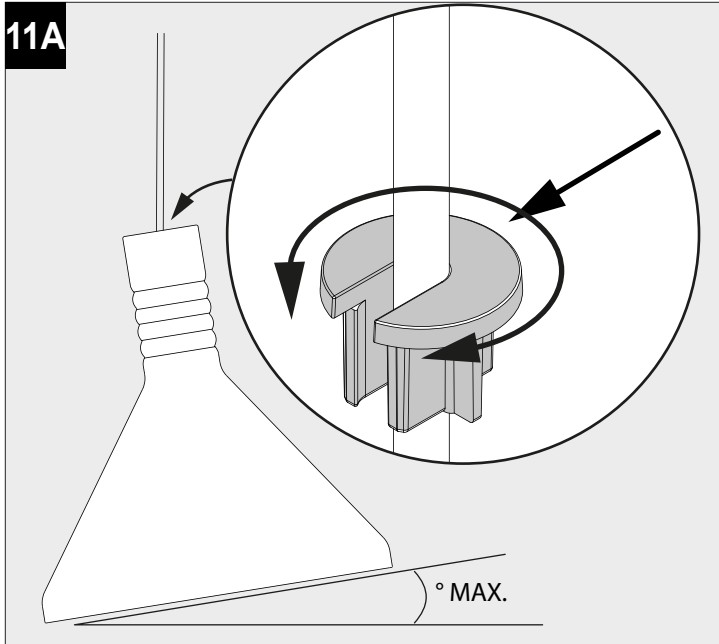

CAUTION! CLEAN BY USING A DAMP MICROFIBER CLOTH IN A DELICATE WAY

De verlichtingsbron van dit verlichtingstoestel zal enkel door de fabrikant of door de fabrikant aangestelde installateur vervangen worden.

La source lumière de cet appareil ne sera remplacée que par l'entreprise ou par un agent reconnu.

Das enthaltene Leuchtmittel sollte nur durch entsprechendes Fachpersonal ersetzt werden.

The light source contained in this luminaire shall only be replaced by the manufacturer or his service agent.

La fuente de iluminación que tiene esta luminaria sólo puede reemplazarse por el fabricante o por un instalador autorizado.

La sorgente luminosa incorporata in questo apparecchio può essere sostituita solo dal produttore, da un suo centro assistenza oppure da una persona in possesso della necessaria abilitazione.