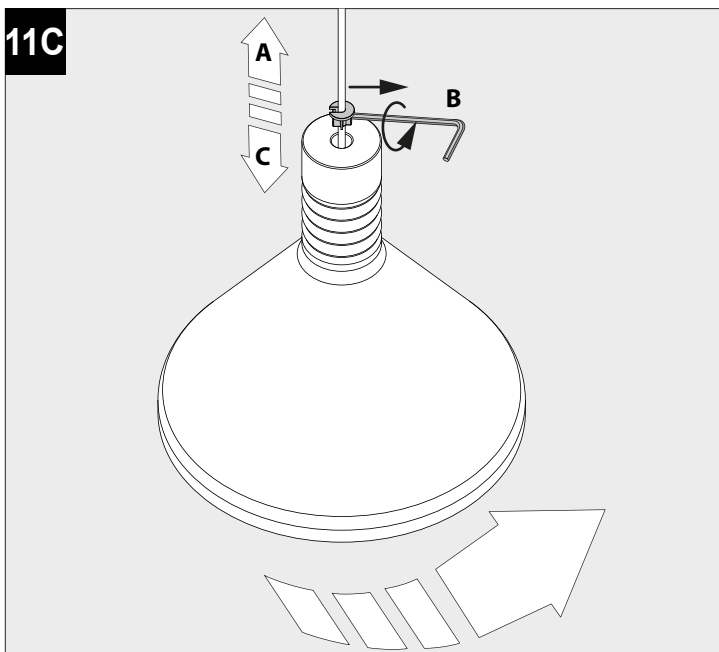

CAUTION! CLEAN BY USING A DAMP MICROFIBER CLOTH IN A DELICATE WAY

De verlichtingsbron van dit verlichtingstoestel zal enkel door de fabrikant of door de fabrikant aangestelde installateur vervangen worden.

La source lumière de cet appareil ne sera remplacée que par l'entreprise ou par un agent reconnu.

Das enthaltene Leuchtmittel sollte nur durch entsprechendes Fachpersonal ersetzt werden.

The light source contained in this luminaire shall only be replaced by the manufacturer or his service agent.

La fuente de iluminación que tiene esta luminaria sólo puede reemplazarse por el fabricante o por un instalador autorizado.

La sorgente luminosa incorporata in questo apparecchio può essere sostituita solo dal produttore, da un suo centro assistenza oppure da una persona in possesso della necessaria abilitazione.