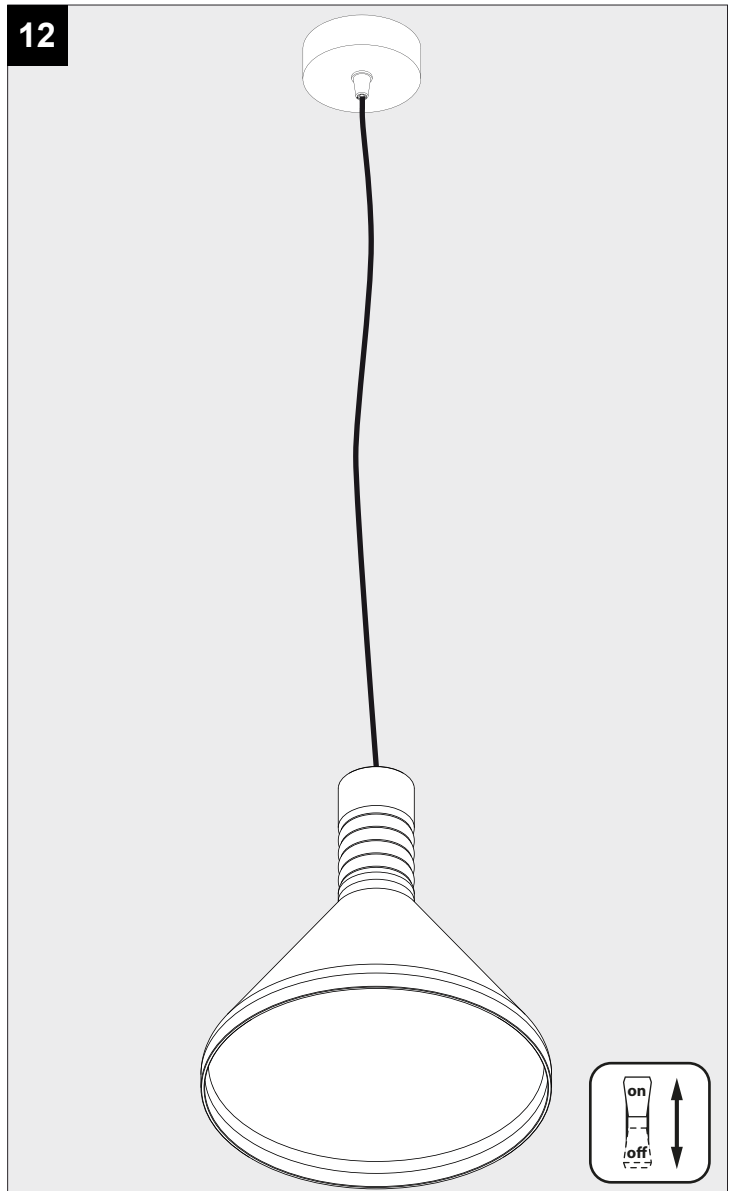

CAUTION! CLEAN BY USING A DAMP MICROFIBER CLOTH IN A DELICATE WAY

De verlichtingsbron van dit verlichtingstoestel zal enkel door de fabrikant of door de fabrikant aangestelde installateur vervangen worden.

La source lumière de cet appareil ne sera remplacée que par l'entreprise ou par un agent reconnu.

Das enthaltene Leuchtmittel sollte nur durch entsprechendes Fachpersonal ersetzt werden.

The light source contained in this luminaire shall only be replaced by the manufacturer or his service agent.

La fuente de iluminación que tiene esta luminaria sólo puede reemplazarse por el fabricante o por un instalador autorizado.

La sorgente luminosa incorporata in questo apparecchio può essere sostituita solo dal produttore, da un suo centro assistenza oppure da una persona in possesso della necessaria abilitazione.